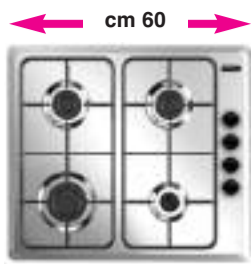

Lavastoviglie

16
coperti

A+AA

2 cestelli

€299⁹⁹

CANDY CDP1LS64W
Lavastoviglie bianca, 16 coperti, 5 progr.,
Cestello superiore regolabile
Partenza ritardata, Consumo acqua 12L.
Spia a LED, Rumorosità 45db
DISPONIBILE ANCHE MODELLO SILVER