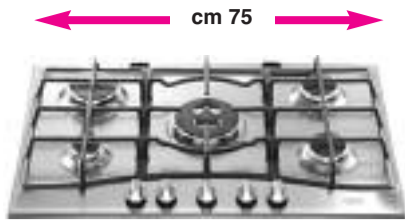

€ 199⁹⁹

ARISTON PCN752TX
Piano cottura INOX 5 GAS
Accensione sottomanopola
Fuoco centrale tripla corona